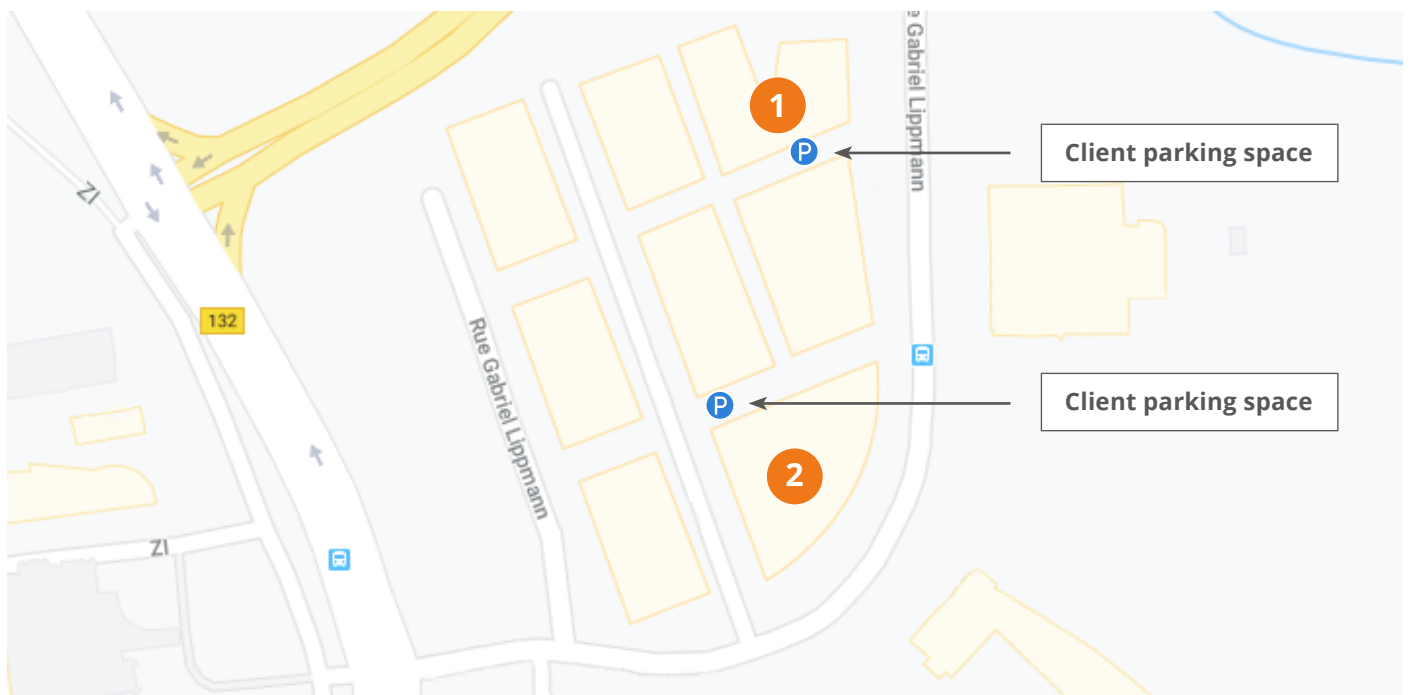

# How to find us

Parc d'activités Syrdall, Rue Gabriel Lippmann, L-5365 Munsbach (Schuttrange)

1 9A, Rue Gabriel Lippmann, L-5365, Munsbach

2 3, Rue Gabriel Lippmann, L-5365, Munsbach

For more information please visit our websites