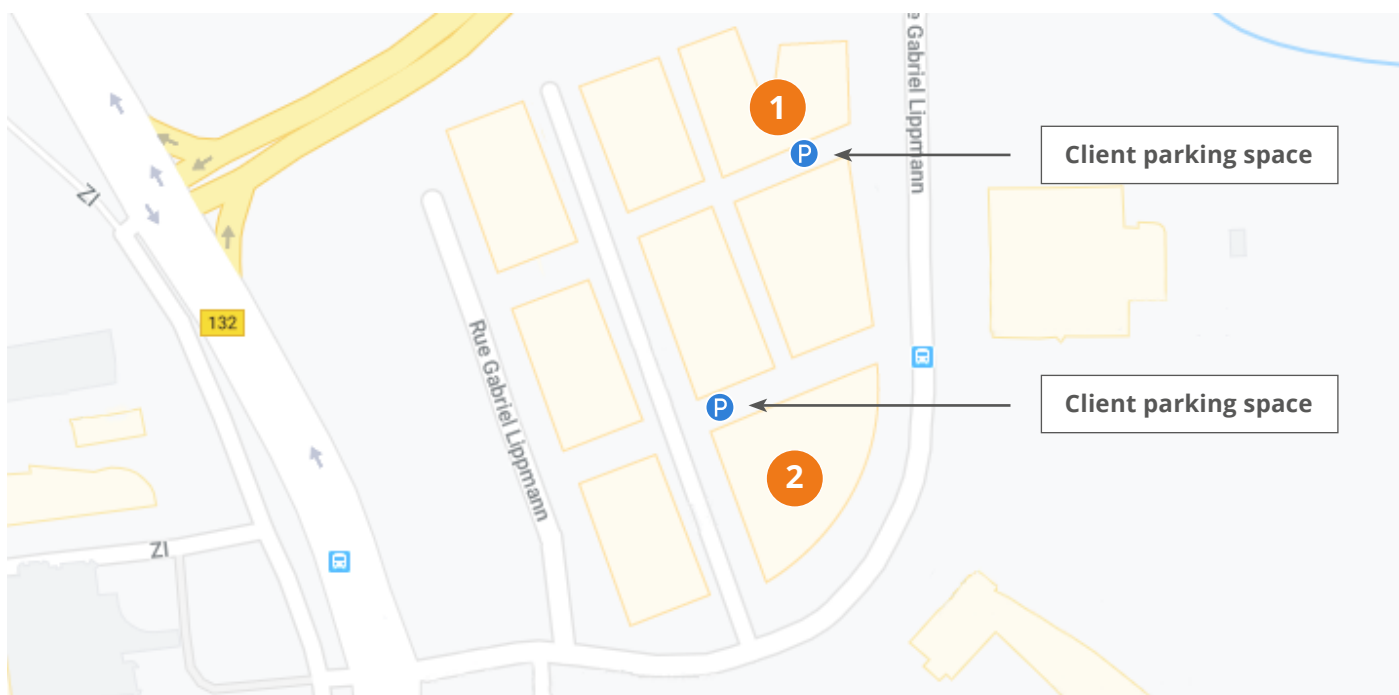

How to find us

Parc d'activités Syrdall, Rue Gabriel Lippmann, L-5365 Munsbach (Schuttrange)

1 9A, Rue Gabriel Lippmann, L-5365, Munsbach

2 3, Rue Gabriel Lippmann, L-5365, Munsbach

For more information please visit our websites