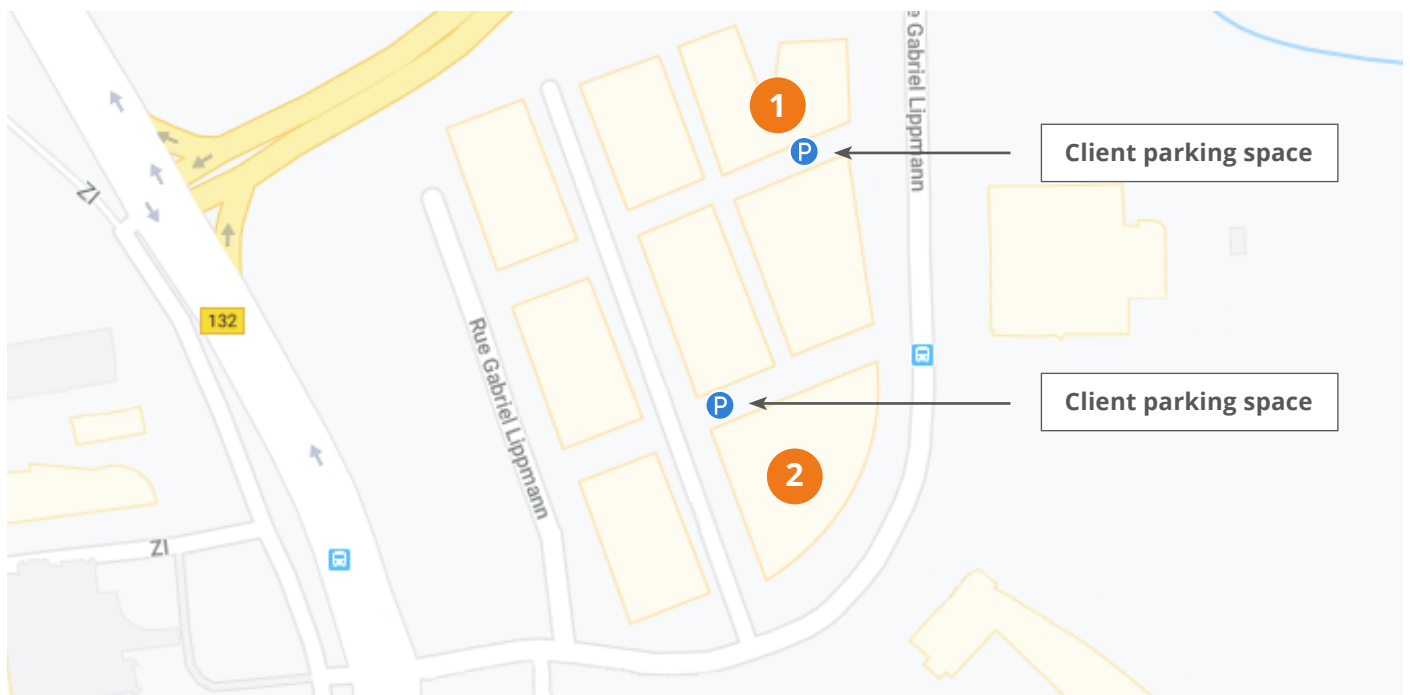

How to find us

Parc d'activités Syrdall, Rue Gabriel Lippmann, L-5365 Munsbach (Schuttrange)

1 9A, Rue Gabriel Lippmann, L-5365, Munsbach

2 3, Rue Gabriel Lippmann, L-5365, Munsbach

For more information please visit our websites